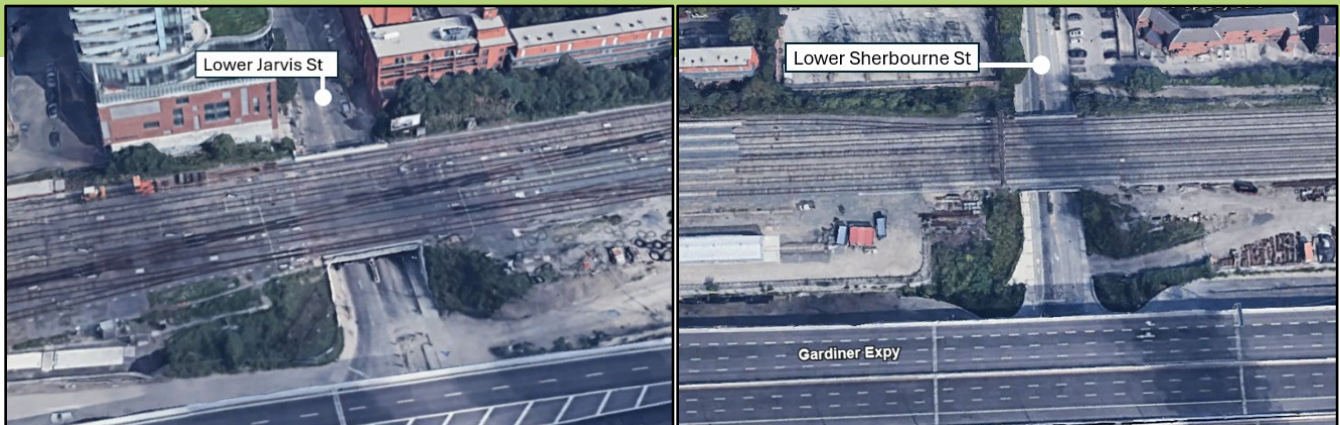

# Travaux de construction en cours et impacts sur la circulation sur la rue Lower Jarvis et la rue Lower Sherbourne

Continuant jusqu'en juillet 2025

Dans le cadre du Projet d'amélioration de la gare Union, les activités de construction à la gare Union et dans le corridor ferroviaire de la gare Union (CFGU) sont réalisées par phases afin de mettre en place les infrastructures nécessaires pour offrir un service ferroviaire bidirectionnel toute la journée.

Nous avons retiré et déplacé des infrastructures sur le côté sud du corridor ferroviaire de la gare Union à l'est de cette dernière et renforcé le corridor pour soutenir l'élargissement des ponts ferroviaires Jarvis et Sherbourne pour permettre le renforcement futur de la capacité des rails et du transport en commun.

Continuant jusqu'au 31 juillet 2025, il y aura une activité de construction accrue au niveau de la rue sur le côté sud de la rue Lower Jarvis et de la rue Lower Sherbourne. Il y aura des fermetures de voies de circulation, de trottoirs et de pistes cyclables pour accommoder ces activités complexes.